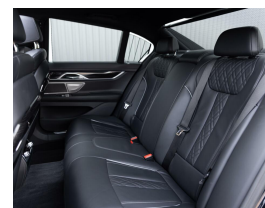

BMW 7-serie 740e iPerformance High Executive

€42.800,00

Marge

Eeltje Talstra

Karren met klasse

Kenteken	ND854S
Brandstof	Hybride (Elektrisch/Benzine)
Bouwjaar	2016
Tellerstand	117610 KM
Carrosserie	Sedan
Transmissie	Automaat
Wegenbelasting	€ 147 - 166 per kwartaal
Kleur	Zwart
Kleur interieur	zwart
Aantal deuren	4
Aantal zitplaatsen	5
Aantal cilinders	4
Cilinderinhoud	1998cc
Vermogen	190kW / 259pk
Aandrijving	Achterwielaandrijving
Gem. verbruik	2l / 100km
Gewicht	1875kg
Topsnelheid	250km
Koppel	400nm
Max toeren p/m	5000