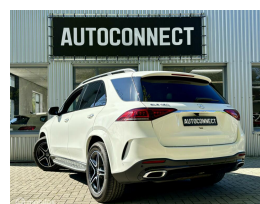

# Mercedes GLE-klasse 450 4MATIC. AMG, PANODAK, VOL OPTIES.

€72.950,00

Marge

Brandstof	Benzine
Bouwjaar	2019
Tellerstand	94673 KM
Carrosserie	SUV
Transmissie	Automaat
Kleur	Wit
Kleur interieur	zwart
Aantal deuren	5
Aantal zitplaatsen	5
Aantal cilinders	6
Cilinderinhoud	2999cc
Vermogen	270kW / 368pk
Aandrijving	Vierwielaandrijving
Gem. verbruik	9.2l / 100km
Gewicht	2120kg
Topsnelheid	250km
Koppel	500nm

## Selectie van opties en accessoires

- Dakrails
- Cruise control
- Voorstoelen verwarmd
- Anti Blokkeer Systeem
- Anti doorSlip Regeling
- Bestuurdersairbag
- Zij airbag(s) voor
- Hoofd airbag(s) voor
- Bagagedek
- Electronic climate control
- Achterbank in delen neerklapbaar
- Passagiersairbag
- Audio installatie
- Alarm klasse 1 (startblokkering)
- Buitenspiegels elektrisch verstel- en verwarmbaar
- Bandenspanningscontrolesysteem
- Knie airbag(s)
- Chroom delen exterieur
- Elektronisch Stabiliteits Programma
- Elektronische remkrachtverdeling
- Binnenspiegel automatisch dimmend
- Regensensor
- Warmtewerend glas
- Centrale vergrendeling met afstandsbediening
- Adaptief demping systeem
- DAB
- LED mistlampen
- Alarmsysteem
- Stuurbeheersing snelheidsafhankelijk
- Stuur verstelbaar
- Lendesteunen (verstelbaar)
- Start/stop systeem
- Armsteun voor
- Armsteun achter
- Parkeersensor achter
- Koplampen adaptief
- Parkeersensor voor
- Hill hold functie
- Grootlichtassistent
- Bluetooth
- Vermoeidheids herkenning
- Connected services
- Elektrisch verstelbare