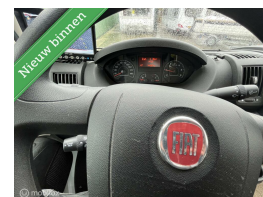

Pilote P700 ESSENTIEL

€57.950,00

Marge

Kenteken	S-941-TZ
Brandstof	Diesel
Bouwjaar	2016
Tellerstand	44324 KM
Carrosserie	Camper
Transmissie	Handgeschakeld
Aantal deuren	3
Cilinderinhoud	2300cc
Vermogen	110kW / 150pk
Gewicht	2915kg