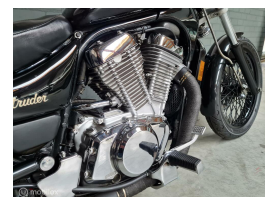

Suzuki Chopper VS 700 Intruder

€2.999,00

Marge

Kenteken **ML46DY**
Brandstof **Benzine**
Bouwjaar **1991**
Tellerstand **13736 Mijl**
Transmissie **Geschakeld**

Aantal cilinders **2**
Cilinderinhoud **699cc**
Vermogen **40kW / 54pk**
Gewicht **186kg**