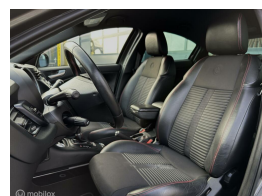

Alfa Romeo Giulietta 1.4 T Limited Business Executive Sport

€0,00

Marge

Kenteken	S575VV
Brandstof	Benzine
Bouwjaar	2012
Tellerstand	79346 KM
Carrosserie	Hatchback
Transmissie	Automaat
Wegenbelasting	€ 163 - 183 per kwartaal
Kleur	Grijs
Kleur interieur	zwart
Aantal deuren	5
Aantal zitplaatsen	5
Aantal cilinders	4
Cilinderinhoud	1368cc
Vermogen	125kW / 170pk
Aandrijving	Voorwielaandrijving
Gem. verbruik	5.2l / 100km
Gewicht	1290kg
Topsnelheid	218km
Koppel	250nm
Max toeren p/m	5500