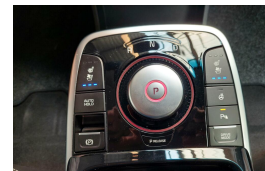

LAMAN AUTO'S WWW.LAMANAUTOS.NL