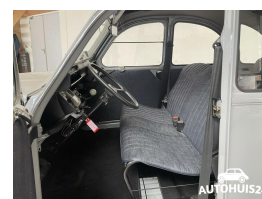

Citroen 2 CV 2CV6 Special

€24,00

Marge

Kenteken	PZ26HB
Brandstof	Benzine
Bouwjaar	1986
Tellerstand	31755 KM
Carrosserie	Sedan
Transmissie	Handgeschakeld
Wegenbelasting	€ 35 - 39 per kwartaal
Kleur	Grijs
Kleur interieur	grijs
Aantal deuren	4
Aantal zitplaatsen	5
Aantal cilinders	2
Cilinderinhoud	602cc
Vermogen	20kW / 27pk
Aandrijving	Voorwielaandrijving
Gewicht	560kg