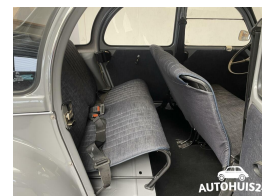

Citroen 2 CV 2CV6 Special

€24,00

Marge

Kenteken	PZ26HB
Brandstof	Benzine
Bouwjaar	1986
Tellerstand	31755 KM
Carrosserie	Sedan
Transmissie	Handgeschakeld
Wegenbelasting	€ 35 - 39 per kwartaal
Kleur	Grijs
Kleur interieur	grijs
Aantal deuren	4
Aantal zitplaatsen	5
Aantal cilinders	2
Cilinderinhoud	602cc
Vermogen	20kW / 27pk
Aandrijving	Voorwielaandrijving
Gewicht	560kg