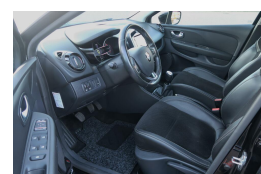

# Renault Clio 1.5 dCi Intens|NAVIGATIE|KEYLESS GO|CRUISECONTROL|HALF LEDER|PDC

€11.450,00

Incl. BTW

Kenteken	ZB621J
Brandstof	Diesel
Bouwjaar	2019
Tellerstand	128413 KM
Carrosserie	Hatchback
Transmissie	Handgeschakeld
Wegenbelasting	€ 270 - 284 per kwartaal
Kleur	Zwart
Kleur interieur	zwart
Aantal deuren	5
Aantal zitplaatsen	5
Aantal cilinders	4
Cilinderinhoud	1461cc
Vermogen	66kW / 90pk
Aandrijving	Voorwielaandrijving
Gem. verbruik	3.2l / 100km
Gewicht	1065kg
Topsnelheid	178km
Koppel	220nm
Max toeren p/m	4000