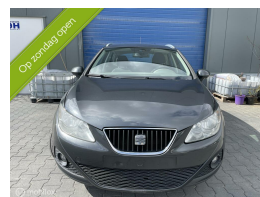

# Seat Ibiza 1.2 TDI Style Ecomotive

€3.499,00

Marge

Brandstof	<b>Diesel</b>
Bouwjaar	<b>2010</b>
Tellerstand	<b>185499 KM</b>
Carrosserie	<b>Hatchback</b>
Transmissie	<b>Handgeschakeld</b>
Kleur	<b>Grijs</b>
Aantal deuren	<b>5</b>
Aantal zitplaatsen	<b>5</b>
Aantal cilinders	<b>3</b>
Cilinderinhoud	<b>1199cc</b>
Vermogen	<b>55kW / 75pk</b>
Aandrijving	<b>Voorwielaandrijving</b>
Gem. verbruik	<b>3.4l / 100km</b>
Gewicht	<b>1050kg</b>
Topsnelheid	<b>173km</b>
Koppel	<b>180nm</b>
Max toeren p/m	<b>4000</b>

## Selectie van opties en accessoires

- Elektrische ramen voor
- Boordcomputer
- Cruise control
- Mistlampen voor
- Buitenspiegels in carrosseriekleur
- Anti Blokkeer Systeem
- Stuurbechrachting
- Airco
- Bestuurdersairbag
- Zij airbag(s) voor
- Lederen stuurwiel en versnellingspook
- Achterbank in delen neerklapbaar
- Elektrische ramen achter
- Buitentemperatuurmeter
- Passagiersairbag
- Alarm klasse 1 (startblokkering)
- Voorstoelen in hoogte verstelbaar
- Centrale deurvergrendeling met afstandsbediening
- Stuur verstelbaar
- Bumpers in carrosseriekleur
- Zonnescherm(en)
- Radio-CD/MP3 speler
- Armsteun voor
- Lichtmetalen velgen 15"
- Buitensp.elekt.verstel - verwarmb.+inklapbaar
- Stuurwiel multifunctioneel
- Anti doorSlip Regeling
- Elektronisch Sper Differentieel
- Bandenspanningscontrolesysteem
- Elektronisch Stabiliteits Programma
- Hill hold functie
- Buitenspiegels elektrisch verstel- en verwarmbaar
- Buitenspiegels elektrisch inklapbaar