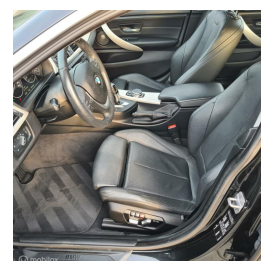

# BMW 4-serie Gran Coupé 420i Centennial High Executive

€23.999,00

Marge

Kenteken	KS179K
Brandstof	Benzine
Bouwjaar	2016
Tellerstand	79765 KM
Carrosserie	Hatchback
Transmissie	Automaat
Wegenbelasting	€ 207 - 233 per kwartaal
Kleur	Zwart
Aantal deuren	5
Aantal zitplaatsen	5
Aantal cilinders	4
Cilinderinhoud	1998cc
Vermogen	135kW / 184pk
Aandrijving	Achterwielaandrijving
Gem. verbruik	5.5l / 100km
Gewicht	1515kg
Topsnelheid	236km
Koppel	270nm
Max toeren p/m	5000

## Selectie van opties en accessoires

- Elektrische ramen voor en achter
- Lederen bekleding
- Cruise control
- Mistlampen voor
- Koplampreiniging
- Voorstoelen verwarmd
- Regensensor
- Anti Blokkeer Systeem
- Anti doorSlip Regeling
- Bestuurdersairbag
- Zij airbag(s) voor
- Hoofd airbag(s) voor
- Electronic climate control
- Alarm klasse 3
- Passagiersairbag
- Buitenspiegels elektrisch verstel- en verwarmbaar
- Bandenspanningscontrolesysteem
- Start/stop systeem
- Bi-xenon koplampen
- Elektrisch bedienbare achterklep
- Armsteun voor
- Dimlichten automatisch
- Elektronisch Stabiliteits Programma
- Lichtmetalen velgen 17"
- Hoofd airbag(s) achter
- Aluminium interieur afwerking
- Audioinstallatie met CD-speler
- Stuurwiel multifunctioneel
- Parkeersensor achter
- Multimedia-voorbereiding
- Navigatiesysteem full map + hard disk
- Bluetooth telefoonvoorbereiding
- Lederen sportstuur
- Connected services