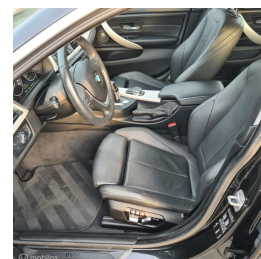

BMW 4-serie Gran Coupé 420i Centennial High Executive

€23.999,00

Marge

Kenteken	KS179K
Brandstof	Benzine
Bouwjaar	2016
Tellerstand	79765 KM
Carrosserie	Hatchback
Transmissie	Automaat
Wegenbelasting	€ 207 - 233 per kwartaal
Kleur	Zwart
Aantal deuren	5
Aantal zitplaatsen	5
Aantal cilinders	4
Cilinderinhoud	1998cc
Vermogen	135kW / 184pk
Aandrijving	Achterwielaandrijving
Gem. verbruik	5.5l / 100km
Gewicht	1515kg
Topsnelheid	236km
Koppel	270nm
Max toeren p/m	5000

Selectie van opties en accessoires

- Elektrische ramen voor en achter
- Lederen bekleding
- Cruise control
- Mistlampen voor
- Koplampreiniging
- Voorstoelen verwarmd
- Regensensor
- Anti Blokkeer Systeem
- Anti doorSlip Regeling
- Bestuurdersairbag
- Zij airbag(s) voor
- Hoofd airbag(s) voor
- Electronic climate control
- Alarm klasse 3
- Passagiersairbag
- Buitenspiegels elektrisch verstel- en verwarmbaar
- Bandenspanningscontrolesysteem
- Start/stop systeem
- Bi-xenon koplampen
- Elektrisch bedienbare achterklep
- Armsteun voor
- Dimlichten automatisch
- Elektronisch Stabiliteits Programma
- Lichtmetalen velgen 17"
- Hoofd airbag(s) achter
- Aluminium interieur afwerking
- Audioinstallatie met CD-speler
- Stuurwiel multifunctioneel
- Parkeersensor achter
- Multimedia-voorbereiding
- Navigatiesysteem full map + hard disk
- Bluetooth telefoonvoorbereiding
- Lederen sportstuur
- Connected services