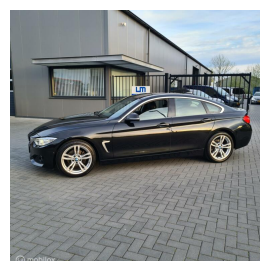

# BMW 4-serie Gran Coupé 420i Centennial High Executive

€23.999,00

Marge

Kenteken	KS179K
Brandstof	Benzine
Bouwjaar	2016
Tellerstand	79765 KM
Carrosserie	Hatchback
Transmissie	Automaat
Wegenbelasting	€ 207 - 233 per kwartaal
Kleur	Zwart
Aantal deuren	5
Aantal zitplaatsen	5
Aantal cilinders	4
Cilinderinhoud	1998cc
Vermogen	135kW / 184pk
Aandrijving	Achterwielaandrijving
Gem. verbruik	5.5l / 100km
Gewicht	1515kg
Topsnelheid	236km
Koppel	270nm
Max toeren p/m	5000