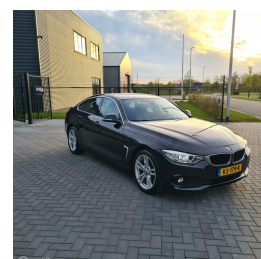

BMW 4-serie Gran Coupé 420i Centennial High Executive

€23.999,00

Marge

Kenteken	KS179K
Brandstof	Benzine
Bouwjaar	2016
Tellerstand	79765 KM
Carrosserie	Hatchback
Transmissie	Automaat
Wegenbelasting	€ 207 - 233 per kwartaal
Kleur	Zwart
Aantal deuren	5
Aantal zitplaatsen	5
Aantal cilinders	4
Cilinderinhoud	1998cc
Vermogen	135kW / 184pk
Aandrijving	Achterwielaandrijving
Gem. verbruik	5.5l / 100km
Gewicht	1515kg
Topsnelheid	236km
Koppel	270nm
Max toeren p/m	5000