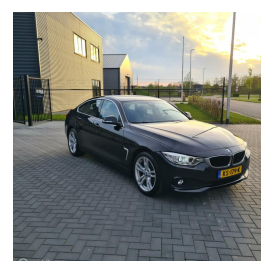

# BMW 4-serie Gran Coupé 420i Centennial High Executive

€23.999,00

Marge

Kenteken	KS179K
Brandstof	Benzine
Bouwjaar	2016
Tellerstand	79765 KM
Carrosserie	Hatchback
Transmissie	Automaat
Wegenbelasting	€ 207 - 233 per kwartaal
Kleur	Zwart
Aantal deuren	5
Aantal zitplaatsen	5
Aantal cilinders	4
Cilinderinhoud	1998cc
Vermogen	135kW / 184pk
Aandrijving	Achterwielaandrijving
Gem. verbruik	5.5l / 100km
Gewicht	1515kg
Topsnelheid	236km
Koppel	270nm
Max toeren p/m	5000