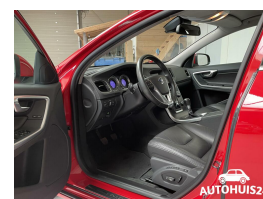

Volvo S60 1.6 T3 Summum

€24,00

Marge

Brandstof	Benzine
Bouwjaar	2011
Tellerstand	58745 KM
Carrosserie	Sedan
Transmissie	Handgeschakeld
Wegenbelasting	€ 185 - 208 per kwartaal

Kleur	Rood
Kleur interieur	zwart
Aantal deuren	4
Aantal zitplaatsen	5
Aantal cilinders	4
Cilinderinhoud	1596cc
Vermogen	110kW / 150pk
Aandrijving	Voorwielaandrijving
Gem. verbruik	5.8l / 100km
Gewicht	1386kg
Topsnelheid	205km
Koppel	240nm
Max toeren p/m	5700

Selectie van opties en accessoires

- Elektrische ramen voor en achter
- Lederen bekleding
- Boordcomputer
- Cruise control
- Koplampreiniging
- Regensensor
- Lederen stuurwiel
- Anti Blokkeer Systeem
- Bestuurdersairbag
- Zij airbag(s) voor
- Hoofd airbag(s) voor
- Electronic climate control
- Passagiersairbag
- Alarm klasse 1(startblokkering)
- Buitenspiegels elektrisch verstel- en verwarmbaar
- Centrale deurvergrendeling met afstandsbediening
- Bi-xenon koplampen
- Ruitensproeiers verwarmbaar
- Elektrisch verstelb. bestuurdersstoel met geheugen
- Lichtmetalen velgen 17"
- Hoofd airbag(s) achter
- Elektronische remkrachtverdeling
- Binnenspiegel automatisch dimmend
- Lederen versnellingspook
- Aluminium interieur afwerking
- Audioinstallatie met CD-speler
- Buitenspiegels elektrisch inklapbaar
- Stuurwiel multifunctioneel
- Parkeersensor achter
- Koplampen adaptief
- Autonomous Emergency Braking
- Bluetooth telefoonvoorbereiding
- Start/stop systeem
- Voorstoelen verwarmd
- Stuurbekrachtiging
- Lichtmetalen velgen 5-spaaks 17"
- Middenarmsteun voor
- Lederen interieur