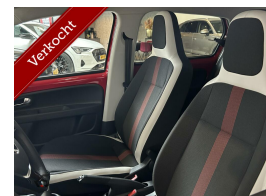

Volkswagen High Up! 1.0 TSI 90 pk BMT

€11.450,00

Incl. BTW

Kenteken	RB569F
Brandstof	Benzine
Bouwjaar	2017
Tellerstand	114987 KM
Carrosserie	Hatchback
Transmissie	Handgeschakeld
Wegenbelasting	€ 75 - 83 per kwartaal
Kleur	Rood
Aantal deuren	5
Aantal zitplaatsen	4
Aantal cilinders	3
Cilinderinhoud	999cc
Vermogen	66kW / 90pk
Aandrijving	Voorwielaandrijving
Gem. verbruik	4.4l / 100km
Gewicht	902kg
Topsnelheid	185km
Koppel	160nm
Max toeren p/m	5000

Selectie van opties en accessoires

- Elektrische ramen voor
- Boordcomputer
- Cruise control
- Regensensor
- Lederen stuurwiel
- Buitenspiegels in carrosseriekleur
- Anti Blokkeer Systeem
- Anti doorSlip Regeling
- Bestuurdersairbag
- Zij airbag(s) voor
- Hoofd airbag(s) voor
- Achterbank in delen neerklapbaar
- Radio
- Warmtewerend glas
- Stuurbekrachtiging snelheidsafhankelijk
- Passagiersairbag
- Alarm klasse 1 (startblokkering)
- Buitenspiegels elektrisch verstel- en verwarmbaar
- Centrale vergrendeling met afstandsbediening
- Bestuurdersstoel in hoogte verstelbaar
- Stuurverstelbaar
- Dimlichten automatisch
- Elektronisch Stabiliteits Programma
- Lederen versnellingspook
- Parkeersensor achter
- Multimedia-voorbereiding
- Autonomous Emergency Braking
- Hill hold functie
- Mistlampen voor adaptief
- LED dagrijverlichting
- Smartphone integratie
- Brake Assist System
- Elektronische remkrachtverdeling
- Achteropkomend verkeer waarschuwing
- Achterruitwisser
- Achteruitrijcamera
- Airco (automatisch)
- DAB
- Extra getint glas achter
- Kleur rood
- Lichtmetalen velgen 16"
- Navigatiesysteem