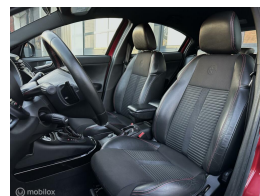

Alfa Romeo Giulietta 1.4 T Limited Business Executive Sport

€0,00

Marge

Kenteken	KV485G
Brandstof	Benzine
Bouwjaar	2012
Tellerstand	127977 KM
Carrosserie	Hatchback
Transmissie	Automaat
Wegenbelasting	€ 163 - 183 per kwartaal
Kleur	Rood
Kleur interieur	zwart
Aantal deuren	5
Aantal zitplaatsen	5
Aantal cilinders	4
Cilinderinhoud	1368cc
Vermogen	125kW / 170pk
Aandrijving	Voorwielaandrijving
Gem. verbruik	5.2l / 100km
Gewicht	1280kg
Topsnelheid	218km
Koppel	250nm
Max toeren p/m	5500