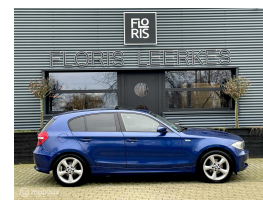

BMW 1-serie 116i Executive

€7.450,00

Marge

| | |
|--------------------|-----------------------|
| Brandstof | Benzine |
| Bouwjaar | 2008 |
| Tellerstand | 148122 KM |
| Carrosserie | Hatchback |
| Transmissie | Handgeschakeld |
| Kleur | Blauw |
| Aantal deuren | 5 |
| Aantal zitplaatsen | 4 |
| Aantal cilinders | 4 |
| Cilinderinhoud | 1597cc |
| Vermogen | 90kW / 123pk |
| Aandrijving | Achterwielaandrijving |
| Gem. verbruik | 5.8l / 100km |
| Gewicht | 1240kg |
| Topsnelheid | 204km |
| Koppel | 160nm |
| Max toeren p/m | 6000 |