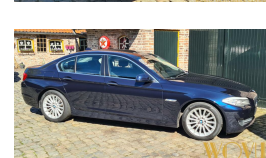

# BMW 5-serie 523i Executive

€12.500,00

Marge

Brandstof	Benzine
Bouwjaar	2010
Tellerstand	197779 KM
Carrosserie	Sedan
Transmissie	Automaat
Kleur	Blauw
Kleur interieur	grijs
Aantal deuren	4
Aantal zitplaatsen	5
Aantal cilinders	6
Cilinderinhoud	2996cc
Vermogen	150kW / 204pk
Aandrijving	Achterwielaandrijving
Gem. verbruik	7.6l / 100km
Gewicht	1625kg
Topsnelheid	234km
Koppel	270nm
Max toeren p/m	6100