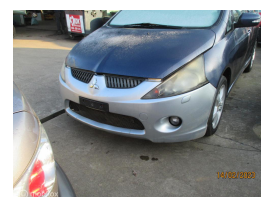

Mitsubishi Grandis 2.4-16V Intense

Marge

Kenteken	64PKJJ
Brandstof	Benzine
Bouwjaar	2004
Tellerstand	205906 KM
Carrosserie	MPV
Transmissie	Handgeschakeld
Wegenbelasting	€ 228 - 258 per kwartaal
Kleur	Blauw
Aantal deuren	5
Aantal zitplaatsen	7
Aantal cilinders	4
Cilinderinhoud	2378cc
Vermogen	121kW / 165pk
Aandrijving	Voorwielaandrijving
Gem. verbruik	9.4l / 100km
Gewicht	1620kg
Topsnelheid	200km
Koppel	217nm
Max toeren p/m	6000

Selectie van opties en accessoires

- Elektrische ramen voor
- Cruise control
- Mistlampen voor
- Buitenspiegels in carrosseriekleur
- Anti Blokkeer Systeem
- Bestuurdersairbag
- Zij airbag(s) voor
- Hoofd airbag(s) voor
- Lederen stuurwiel en versnellingspook
- Bagagedek
- Electronic climate controle
- Elektrische ramen achter
- Passagiersairbag
- Alarm klasse 1(startblokkering)
- Buitenspiegels elektrisch verstel- en verwarmbaar
- Centrale deurvergrendeling met afstandsbediening
- Extra getint glas
- Lichtmetalen velgen 17"
- Hoofd airbag(s) achter
- Elektronische remkrachtverdeling
- Audioinstallatie met CD-speler
- Brake Assist System
- Dakspoiler
- Buitenspiegels elektrisch inklapbaar