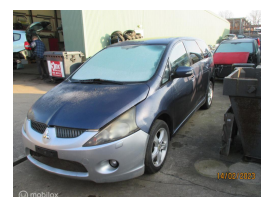

Mitsubishi Grandis 2.4-16V Intense

Marge

Kenteken	64PKJJ
Brandstof	Benzine
Bouwjaar	2004
Tellerstand	205906 KM
Carrosserie	MPV
Transmissie	Handgeschakeld
Wegenbelasting	€ 228 - 258 per kwartaal
Kleur	Blauw
Aantal deuren	5
Aantal zitplaatsen	7
Aantal cilinders	4
Cilinderinhoud	2378cc
Vermogen	121kW / 165pk
Aandrijving	Voorwielaandrijving
Gem. verbruik	9.4l / 100km
Gewicht	1620kg
Topsnelheid	200km
Koppel	217nm
Max toeren p/m	6000

Selectie van opties en accessoires

- Elektrische ramen voor
- Cruise control
- Mistlampen voor
- Buitenspiegels in carrosseriekleur
- Anti Blokkeer Systeem
- Bestuurdersairbag
- Zij airbag(s) voor
- Hoofd airbag(s) voor
- Lederen stuurwiel en versnellingspook
- Bagagedek
- Electronic climate controle
- Elektrische ramen achter
- Passagiersairbag
- Alarm klasse 1(startblokkering)
- Buitenspiegels elektrisch verstel- en verwarmbaar
- Centrale deurvergrendeling met afstandsbediening
- Extra getint glas
- Lichtmetalen velgen 17"
- Hoofd airbag(s) achter
- Elektronische remkrachtverdeling
- Audioinstallatie met CD-speler
- Brake Assist System
- Dakspoiler
- Buitenspiegels elektrisch inklapbaar