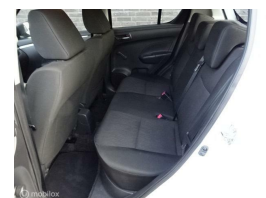

Suzuki Swift 1.2 Summer EASSS 45076 km"s

€8.950,00

Marge

Kenteken	79XNN7
Brandstof	Benzine
Bouwjaar	2012
Tellerstand	45076 KM
Carrosserie	Hatchback
Transmissie	Handgeschakeld
Wegenbelasting	€ 75 - 83 per kwartaal
Kleur	Wit
Aantal deuren	5
Aantal zitplaatsen	5
Aantal cilinders	4
Cilinderinhoud	1242cc
Vermogen	69kW / 94pk
Aandrijving	Voorwielaandrijving
Gem. verbruik	4.9l / 100km
Gewicht	935kg
Topsnelheid	165km
Koppel	118nm
Max toeren p/m	6000