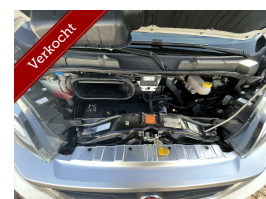

Rapido 640F Le Randonneur

€0,00

Marge

Kenteken	S639NP
Brandstof	Diesel
Bouwjaar	2015
Tellerstand	71678 KM
Carrosserie	Camper
Transmissie	Handgeschakeld
Wegenbelasting	€ 218 - 234 per kwartaal
Kleur	
Aantal zitplaatsen	4
Aantal cilinders	4
Cilinderinhoud	2287cc
Vermogen	96kW / 131pk
Gewicht	2765kg