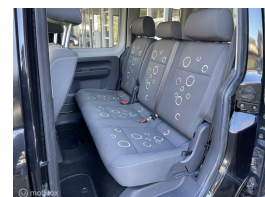

Volkswagen Caddy Combi 1.2 TSI Comfortline, Clima, Cruise, Pdc, Lm..

€11.400,00

Marge

Brandstof	Benzine
Bouwjaar	2011
Tellerstand	163279 KM
Carrosserie	MPV
Transmissie	Handgeschakeld
Kleur	Zwart
Aantal deuren	5
Aantal zitplaatsen	5
Aantal cilinders	4
Cilinderinhoud	1197cc
Vermogen	77kW / 105pk
Aandrijving	Voorwielaandrijving
Gem. verbruik	6.4l / 100km
Gewicht	1352kg
Topsnelheid	169km
Koppel	175nm
Max toeren p/m	5000

Selectie van opties en accessoires

- Elektrische ramen voor
- Dakrails
- Mistlampen voor
- Regensensor
- Bestuurdersairbag
- Zij airbag(s) voor
- Electronic climate control
- Stuurbekrachtiging snelheidsafhankelijk
- Passagiersstoel in hoogte verstelbaar
- Passagiersairbag
- Alarm klasse 1 (startblokkering)
- Centrale deurvergrendeling met afstandsbediening
- Bestuurdersstoel in hoogte verstelbaar
- Stuur verstelbaar
- Chroom delen exterieur
- Radio-CD/MP3 speler
- Elektronisch Stabiliteits Programma
- Twee zijschuifdeuren
- Cruise control
- Hoofd airbag(s) voor
- Hoofd airbag(s) achter
- Bumpers in carrosseriekleur
- Armsteun voor
- Anti Blokkeer Systeem
- Sportvelgen
- Parkeersensor achter
- Metaalkleur
- Airco
- Achterbank in delen neerklapbaar.
- Achterdeuren met ruiten
- Buitenspiegels elektrisch verstelbaar
- Getint glas
- Middenarmsteun voor
- Park Distance Control

Interesse? Bel met **0529-70 02 24**

Auto Knobben
Wilhelminastraat 78
7721CJ Dalfsen