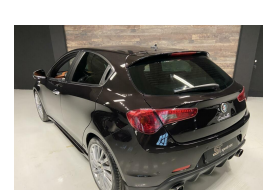

Alfa Romeo Giulietta 1.4 T Exclusive

€0,00

Marge

Kenteken	7XJJ50
Brandstof	Benzine
Bouwjaar	2014
Tellerstand	152340 KM
Carrosserie	Hatchback
Transmissie	Automaat
Wegenbelasting	€ 163 - 183 per kwartaal

Kleur	Zwart
Aantal deuren	5
Aantal zitplaatsen	5
Aantal cilinders	4
Cilinderinhoud	1368cc
Vermogen	125kW / 170pk
Aandrijving	Voorwielaandrijving
Gem. verbruik	5l / 100km
Gewicht	1280kg
Topsnelheid	218km
Koppel	250nm
Max toeren p/m	5500