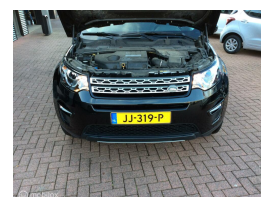

# Land Rover Discovery Sport 2.0 eD4 E-Capability Urban Series Pure

€16.999,00

Incl. BTW

Kenteken	JJ319P
Brandstof	Diesel
Bouwjaar	2016
Tellerstand	147511 KM
Carrosserie	SUV
Transmissie	Handgeschakeld
Wegenbelasting	€ 482 - 515 per kwartaal
Kleur	Zwart
Kleur interieur	zwart
Aantal deuren	5
Aantal zitplaatsen	5
Aantal cilinders	4
Cilinderinhoud	1999cc
Vermogen	110kW / 150pk
Aandrijving	Voorwielaandrijving
Gem. verbruik	4.7l / 100km
Gewicht	1702kg
Topsnelheid	180km
Koppel	380nm
Max toeren p/m	4000