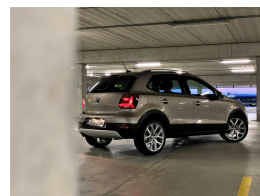

# Volkswagen Polo 1.2 TSI Highline Cross Polo

€15.750,00

Marge

Kenteken	JR392T
Brandstof	Benzine
Bouwjaar	2016
Tellerstand	43729 KM
Carrosserie	Hatchback
Transmissie	Automaat
Wegenbelasting	€ 119 - 133 per kwartaal
Kleur	Beige
Kleur interieur	antraciet
Aantal deuren	5
Aantal zitplaatsen	5
Aantal cilinders	4
Cilinderinhoud	1197cc
Vermogen	66kW / 90pk
Aandrijving	Voorwielaandrijving
Gem. verbruik	4.9l / 100km
Gewicht	1106kg
Topsnelheid	184km
Koppel	160nm
Max toeren p/m	4800