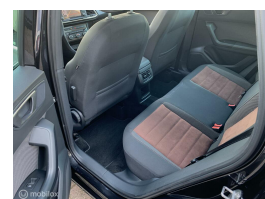

Seat Ateca 1.4 EcoTSI Xcellence Pano Keyless Led Navi Acc 19" Lmv etc.

€19.950,00

Marge

Kenteken	P178VS
Brandstof	Benzine
Bouwjaar	2016
Tellerstand	120777 KM
Carrosserie	SUV
Transmissie	Handgeschakeld
Wegenbelasting	€ 185 - 208 per kwartaal
Kleur	Zwart
Aantal deuren	5
Aantal zitplaatsen	5
Aantal cilinders	4
Cilinderinhoud	1395cc
Vermogen	110kW / 150pk
Aandrijving	Voorwielaandrijving
Gem. verbruik	6.1l / 100km
Gewicht	1360kg
Topsnelheid	201km
Koppel	250nm
Max toeren p/m	5000