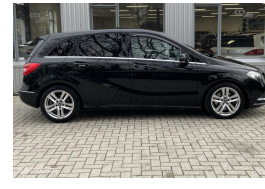

Mercedes B-klasse 250 PANODAK, NAVI, CRUISE, HALF/LEDER, XENON, AUTOMAAT

€17.950,00

Marge

Brandstof	Benzine
Bouwjaar	2013
Tellerstand	131265 KM
Carrosserie	MPV
Transmissie	Automaat
Aantal deuren	5
Aantal zitplaatsen	5
Aantal cilinders	4
Cilinderinhoud	1991cc
Vermogen	155kW / 211pk
Aandrijving	Voorwielaandrijving
Gem. verbruik	6.2l / 100km
Gewicht	1375kg
Topsnelheid	240km
Koppel	350nm
Max toeren p/m	5500