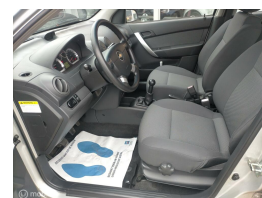

Chevrolet Aveo 1.2 16V LS

€5.150,00

Marge

Kenteken	39LFN1
Brandstof	Benzine
Bouwjaar	2010
Tellerstand	35125 KM
Carrosserie	Hatchback
Transmissie	Handgeschakeld
Wegenbelasting	€ 97 - 108 per kwartaal
Kleur	Grijs
Aantal deuren	5
Aantal zitplaatsen	5
Aantal cilinders	4
Cilinderinhoud	1208cc
Vermogen	62kW / 84pk
Aandrijving	Voorwielaandrijving
Gem. verbruik	5.5l / 100km
Gewicht	1005kg
Topsnelheid	170km
Koppel	114nm
Max toeren p/m	6000

Selectie van opties en accessoires

- Elektrische ramen voor
- Getint glas
- Buitenspiegels in carrosseriekleur
- Anti Blokkeer Systeem
- Stuurbekrachtiging
- Airco
- Bestuurdersairbag
- Zij airbag(s) voor
- Achterbank in delen neerklapbaar
- Passagiersairbag
- Alarm klasse 1 (startblokkering)
- Buitenspiegels elektrisch verstel- en verwarmbaar
- Centrale deurvergrendeling met afstandsbediening
- Bumpers in carrosseriekleur
- Radio CD speler
- Elektronische remkrachtverdeling
- Bestuurdersstoel in hoogte verstelbaar
- Multimedia-voorbereiding
- Achterruitwisser
- Trekhaak
- Sportvelgen