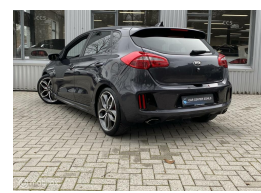

# Kia cee'd 1.6 GDI GT 204 PK, NAVI, CAMERA, CRUISE

€19.950,00

Marge

Brandstof	<b>Benzine</b>
Bouwjaar	<b>2018</b>
Tellerstand	<b>108819 KM</b>
Carrosserie	<b>Hatchback</b>
Transmissie	<b>Handgeschakeld</b>
Kleur	<b>Grijs</b>
Kleur interieur	<b>zwart</b>
Aantal deuren	<b>5</b>
Aantal zitplaatsen	<b>5</b>
Aantal cilinders	<b>4</b>
Cilinderinhoud	<b>1591cc</b>
Vermogen	<b>150kW / 204pk</b>
Aandrijving	<b>Voorwielaandrijving</b>
Gem. verbruik	<b>5.2l / 100km</b>
Gewicht	<b>1171kg</b>
Topsnelheid	<b>190km</b>
Koppel	<b>164nm</b>
Max toeren p/m	<b>6300</b>