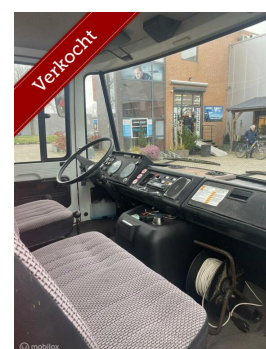

Mercedes 508 diesel

Marge

Brandstof	Diesel
Bouwjaar	1984
Tellerstand	29877 KM
Transmissie	Handgeschakeld
Kleur	Rood
Aantal deuren	4
Aantal zitplaatsen	3
Aantal cilinders	4
Cilinderinhoud	3782cc
Vermogen	62kW / 84pk
Aandrijving	Achterwielaandrijving
Gewicht	2920kg