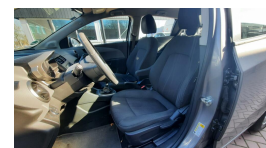

Chevrolet Aveo 1.2 LT

€2.749,00

Marge

Kenteken	28XPZ4
Brandstof	Benzine
Bouwjaar	2012
Tellerstand	179210 KM
Carrosserie	Hatchback
Transmissie	Handgeschakeld
Wegenbelasting	€ 97 - 108 per kwartaal
Kleur	Grijs
Aantal deuren	5
Aantal zitplaatsen	5
Aantal cilinders	4
Cilinderinhoud	1229cc
Vermogen	63kW / 86pk
Aandrijving	Voorwielaandrijving
Gem. verbruik	4.7l / 100km
Gewicht	1039kg
Topsnelheid	173km
Koppel	115nm
Max toeren p/m	5600

Selectie van opties en accessoires

- Elektrische ramen voor
- Achterruitwisser
- Boordcomputer
- Cruise control
- Buitenspiegels in carrosseriekleur
- Anti Blokkeer Systeem
- Airco
- Bestuurdersairbag
- Zij airbag(s) voor
- Hoofd airbag(s) voor
- Elektrische ramen achter
- Passagiersairbag
- Alarm klasse 1 (startblokkering)
- Voorstoelen in hoogte verstelbaar
- Centrale deurvergrendeling met afstandsbediening
- Stuur verstelbaar
- Brake Assist System
- Extra getint glas
- Radio-CD/MP3 speler
- Armsteun voor
- Elektronisch Stabiliteits Programma
- Hoofd airbag(s) achter
- Buitensp.elekt.verstel - verwarmb.+inklapbaar
- Multimedia-voorbereiding
- Hill hold functie
- Metaalkleur
- Lichtmetalen velgen 15"
- Start/stop systeem
- Bluetooth telefoonvoorbereiding
- Achteruitrijcamera
- Achterspoiler
- Anti doorSlip Regeling