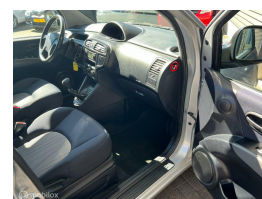

Hyundai Matrix 1.6i Dynamic

€2.750,00

Marge

Kenteken	77GSP6
Brandstof	Benzine
Bouwjaar	2008
Tellerstand	205145 KM
Carrosserie	MPV
Transmissie	Handgeschakeld
Wegenbelasting	€ 141 - 158 per kwartaal
Kleur	Grijs
Aantal deuren	5
Aantal zitplaatsen	5
Aantal cilinders	4
Cilinderinhoud	1599cc
Vermogen	76kW / 104pk
Aandrijving	Voorwielaandrijving
Gem. verbruik	7.3l / 100km
Gewicht	1223kg
Topsnelheid	170km
Koppel	141nm
Max toeren p/m	5800