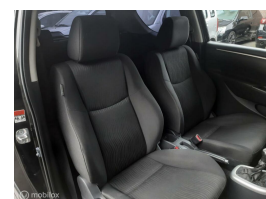

# Suzuki Swift 1.2 Base

€8.950,00

Marge

Kenteken	ZN705D
Brandstof	Benzine
Bouwjaar	2012
Tellerstand	92471 KM
Carrosserie	Hatchback
Transmissie	Handgeschakeld
Wegenbelasting	€ 75 - 83 per kwartaal
Kleur	Grijs
Aantal deuren	3
Aantal zitplaatsen	5
Aantal cilinders	4
Cilinderinhoud	1242cc
Vermogen	69kW / 94pk
Aandrijving	Voorwielaandrijving
Gem. verbruik	5l / 100km
Gewicht	920kg
Topsnelheid	165km
Koppel	118nm
Max toeren p/m	6000