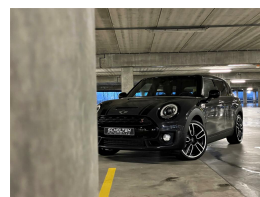

# Mini Clubman 2.0 Cooper S JCW pakket 19 inch LED Navi

€22.450,00

Marge

Kenteken	S271LD
Brandstof	Benzine
Bouwjaar	2018
Tellerstand	73982 KM
Carrosserie	Station
Transmissie	Handgeschakeld
Wegenbelasting	€ 163 - 183 per kwartaal
Kleur	Grijs
Kleur interieur	antraciet
Aantal deuren	6
Aantal zitplaatsen	5
Aantal cilinders	4
Cilinderinhoud	1998cc
Vermogen	141kW / 192pk
Aandrijving	Voorwielaandrijving
Gem. verbruik	6.3l / 100km
Gewicht	1335kg
Topsnelheid	228km
Koppel	280nm
Max toeren p/m	5000