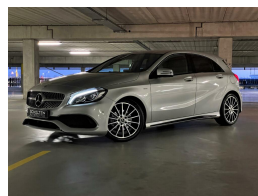

Mercedes A-klasse 200 AMG Edition Automaat Led Navi leder/Alcantara

€22.950,00

Marge

Kenteken	S285LD
Brandstof	Benzine
Bouwjaar	2018
Tellerstand	100642 KM
Carrosserie	Hatchback
Transmissie	Automaat
Wegenbelasting	€ 163 - 183 per kwartaal
Kleur	Zilver
Kleur interieur	zwart
Aantal deuren	5
Aantal zitplaatsen	5
Aantal cilinders	4
Cilinderinhoud	1595cc
Vermogen	115kW / 157pk
Aandrijving	Voorwielaandrijving
Gem. verbruik	5.1l / 100km
Gewicht	1295kg
Topsnelheid	224km
Koppel	250nm
Max toeren p/m	5300