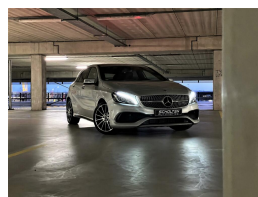

Mercedes A-klasse 200 AMG Edition Automaat Led Navi leder/Alcantara

€22.950,00

Marge

Kenteken	S285LD
Brandstof	Benzine
Bouwjaar	2018
Tellerstand	100642 KM
Carrosserie	Hatchback
Transmissie	Automaat
Wegenbelasting	€ 163 - 183 per kwartaal
Kleur	Zilver
Kleur interieur	zwart
Aantal deuren	5
Aantal zitplaatsen	5
Aantal cilinders	4
Cilinderinhoud	1595cc
Vermogen	115kW / 157pk
Aandrijving	Voorwielaandrijving
Gem. verbruik	5.1l / 100km
Gewicht	1295kg
Topsnelheid	224km
Koppel	250nm
Max toeren p/m	5300