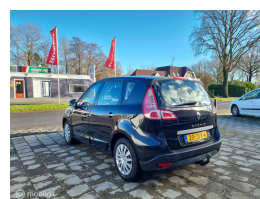

Renault Scenic 1.4 TCE Sélection Business Sport

€6.450,00

Marge

Kenteken	20JSV4
Brandstof	Benzine
Bouwjaar	2009
Tellerstand	110424 KM
Carrosserie	MPV
Transmissie	Handgeschakeld
Wegenbelasting	€ 163 - 183 per kwartaal
Kleur	Zwart
Kleur interieur	zwart
Aantal deuren	5
Aantal zitplaatsen	5
Aantal cilinders	4
Cilinderinhoud	1397cc
Vermogen	96kW / 131pk
Aandrijving	Voorwielaandrijving
Gem. verbruik	7.1l / 100km
Gewicht	1295kg
Topsnelheid	190km
Koppel	190nm
Max toeren p/m	5500