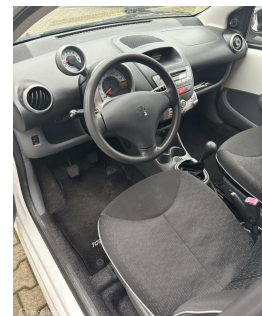

Peugeot 107 1.0-12V Sublime

€2.850,00

Marge

Kenteken	83KLJ5
Brandstof	Benzine
Bouwjaar	2010
Tellerstand	211360 KM
Carrosserie	Hatchback
Transmissie	Handgeschakeld
Wegenbelasting	€ 57 - 64 per kwartaal
Kleur	Wit
Aantal deuren	5
Aantal zitplaatsen	4
Aantal cilinders	3
Cilinderinhoud	998cc
Vermogen	50kW / 68pk
Aandrijving	Voorwielaandrijving
Gem. verbruik	4.5l / 100km
Gewicht	780kg
Topsnelheid	157km
Koppel	93nm
Max toeren p/m	6000

Selectie van opties en accessoires

- Elektrische ramen voor
- Buitenspiegels in carrosseriekleur
- Anti Blokkeer Systeem
- Stuurbechrachting
- Airco
- Bestuurdersairbag
- Zij airbag(s) voor
- Achterbank in delen neerklapbaar
- Passagiersairbag
- Alarm klasse 1 (startblokkering)
- Centrale deurvergrendeling met afstandsbediening
- Stuur verstelbaar
- Radio CD speler
- Achterbank in delen neerklapbaar.
- Achterruitwisser
- CD-wisselaar
- Centrale deurvergrendeling
- Onderhoudsboekjes