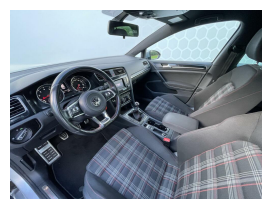

Volkswagen Golf 2.0 TSI GTI Performance

€14.950,00

Marge

Kenteken	2ZPS86
Brandstof	Benzine
Bouwjaar	2013
Tellerstand	158128 KM
Carrosserie	Hatchback
Transmissie	Handgeschakeld
Wegenbelasting	€ 163 - 183 per kwartaal
Kleur	Grijs
Aantal deuren	5
Aantal zitplaatsen	5
Aantal cilinders	4
Cilinderinhoud	1984cc
Vermogen	162kW / 221pk
Aandrijving	Voorwielaandrijving
Gem. verbruik	6l / 100km
Gewicht	1273kg
Topsnelheid	250km
Koppel	350nm
Max toeren p/m	4700