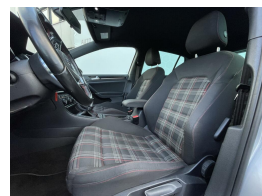

Volkswagen Golf 2.0 TSI GTI Performance

€14.950,00

Marge

Kenteken	2ZPS86
Brandstof	Benzine
Bouwjaar	2013
Tellerstand	158128 KM
Carrosserie	Hatchback
Transmissie	Handgeschakeld
Wegenbelasting	€ 163 - 183 per kwartaal
Kleur	Grijs
Aantal deuren	5
Aantal zitplaatsen	5
Aantal cilinders	4
Cilinderinhoud	1984cc
Vermogen	162kW / 221pk
Aandrijving	Voorwielaandrijving
Gem. verbruik	6l / 100km
Gewicht	1273kg
Topsnelheid	250km
Koppel	350nm
Max toeren p/m	4700