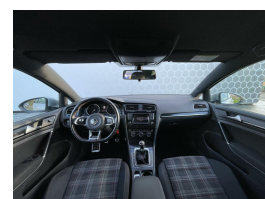

Volkswagen Golf 2.0 TSI GTI Performance

€14.950,00

Marge

Kenteken	2ZPS86
Brandstof	Benzine
Bouwjaar	2013
Tellerstand	158128 KM
Carrosserie	Hatchback
Transmissie	Handgeschakeld
Wegenbelasting	€ 163 - 183 per kwartaal
Kleur	Grijs
Aantal deuren	5
Aantal zitplaatsen	5
Aantal cilinders	4
Cilinderinhoud	1984cc
Vermogen	162kW / 221pk
Aandrijving	Voorwielaandrijving
Gem. verbruik	6l / 100km
Gewicht	1273kg
Topsnelheid	250km
Koppel	350nm
Max toeren p/m	4700