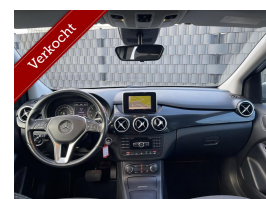

Mercedes B-klasse 180

€1,00

Marge

Kenteken	S685GZ
Brandstof	Benzine
Bouwjaar	2012
Tellerstand	122305 KM
Carrosserie	MPV
Transmissie	Automaat

Kleur	Grijs
Aantal deuren	5
Aantal zitplaatsen	5
Aantal cilinders	4
Cilinderinhoud	1595cc
Vermogen	90kW / 123pk
Aandrijving	Voorwielaandrijving
Gem. verbruik	6.2l / 100km
Gewicht	1295kg
Topsnelheid	190km
Koppel	200nm
Max toeren p/m	5000