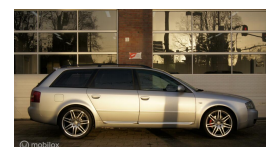

Audi A6 Avant 2.4 Pro Line MT

€4.750,00

Marge

Kenteken	53NPVD
Brandstof	Benzine
Bouwjaar	2004
Tellerstand	204494 KM
Carrosserie	Station
Transmissie	Automaat
Wegenbelasting	€ 207 - 233 per kwartaal
Kleur	Grijs
Aantal deuren	5
Aantal zitplaatsen	5
Aantal cilinders	6
Cilinderinhoud	2393cc
Vermogen	125kW / 170pk
Aandrijving	Voorwielaandrijving
Gem. verbruik	9.8l / 100km
Gewicht	1545kg
Topsnelheid	218km
Koppel	230nm
Max toeren p/m	6000