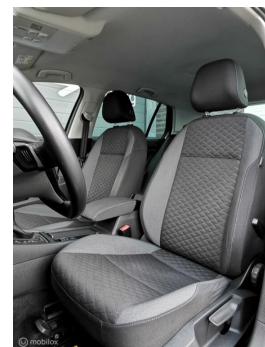

# Volkswagen Golf 1.5 TSI Highline

€1,00

Marge

Brandstof	<b>Benzine</b>
Bouwjaar	<b>2018</b>
Tellerstand	<b>83303 KM</b>
Carrosserie	<b>Hatchback</b>
Transmissie	<b>Automaat</b>
Kleur	<b>Grijs</b>
Kleur interieur	<b>zwart</b>
Aantal deuren	<b>5</b>
Aantal zitplaatsen	<b>5</b>
Aantal cilinders	<b>4</b>
Cilinderinhoud	<b>1498cc</b>
Vermogen	<b>96kW / 131pk</b>
Aandrijving	<b>Voorwielaandrijving</b>
Gem. verbruik	<b>4.9l / 100km</b>
Gewicht	<b>1340kg</b>
Topsnelheid	<b>210km</b>
Koppel	<b>200nm</b>
Max toeren p/m	<b>5000</b>