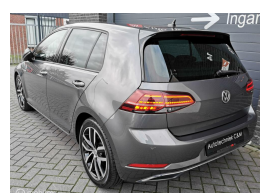

# Volkswagen Golf 1.5 TSI Highline

€1,00

Marge

Brandstof	<b>Benzine</b>
Bouwjaar	<b>2018</b>
Tellerstand	<b>83303 KM</b>
Carrosserie	<b>Hatchback</b>
Transmissie	<b>Automaat</b>
Kleur	<b>Grijs</b>
Kleur interieur	<b>zwart</b>
Aantal deuren	<b>5</b>
Aantal zitplaatsen	<b>5</b>
Aantal cilinders	<b>4</b>
Cilinderinhoud	<b>1498cc</b>
Vermogen	<b>96kW / 131pk</b>
Aandrijving	<b>Voorwielaandrijving</b>
Gem. verbruik	<b>4.9l / 100km</b>
Gewicht	<b>1340kg</b>
Topsnelheid	<b>210km</b>
Koppel	<b>200nm</b>
Max toeren p/m	<b>5000</b>