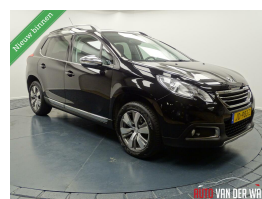

Peugeot 2008 1.2i Executive-Panoramadak-Navigatie-Cr.contr- Clima-Trekhaak-Pdc

€11.950,00

Marge

Kenteken	JD983Z
Brandstof	Benzine
Bouwjaar	2016
Tellerstand	107469 KM
Carrosserie	SUV
Transmissie	Handgeschakeld
Wegenbelasting	€ 119 - 133 per kwartaal
Kleur	Zwart
Kleur interieur	zwart
Aantal deuren	5
Aantal zitplaatsen	5
Aantal cilinders	3
Cilinderinhoud	1199cc
Vermogen	81kW / 110pk
Aandrijving	Voorwielaandrijving
Gem. verbruik	4.4l / 100km
Gewicht	1065kg
Topsnelheid	191km
Koppel	205nm
Max toeren p/m	5500