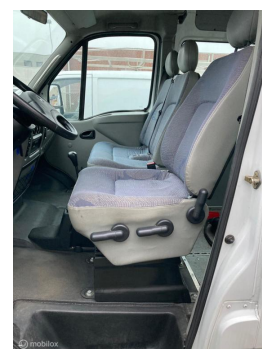

Renault Master T35 2.2dCi L3H2 79231 KM met NAP START NIET

€2.750,00

Marge

Brandstof	Diesel
Bouwjaar	2004
Tellerstand	79231 KM
Carrosserie	Personenbus
Transmissie	Handgeschakeld
Kleur	Wit
Kleur interieur	grijs
Aantal deuren	5
Aantal zitplaatsen	3
Aantal cilinders	4
Cilinderinhoud	2188cc
Vermogen	66kW / 90pk
Gewicht	2360kg