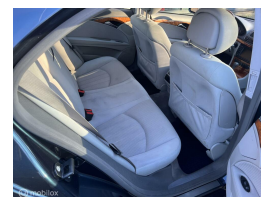

Mercedes E-klasse 350 Avantgarde

€11.350,00

Marge

Kenteken	12ZFSF
Brandstof	LPG G3 / Benzine
Bouwjaar	2008
Tellerstand	234529 KM
Carrosserie	Sedan
Transmissie	Automaat
Wegenbelasting	€ 413 - 438 per kwartaal
Kleur	Zwart
Aantal deuren	4
Aantal zitplaatsen	5
Aantal cilinders	6
Cilinderinhoud	3498cc
Vermogen	200kW / 272pk
Aandrijving	Achterwielaandrijving
Gem. verbruik	9.7l / 100km
Gewicht	1640kg
Topsnelheid	250km
Koppel	350nm
Max toeren p/m	6000