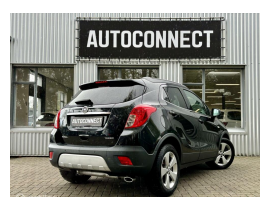

Opel Mokka 1.4 Turbo. NAVI, CRUISE, CAMERA, 3E GASPEDAAL, AUTOMAAT

€15.400,00

Marge

Brandstof **Benzine**
Bouwjaar **2017**
Tellerstand **81938 KM**
Carrosserie **SUV**
Transmissie **Automaat**

Kleur **Zwart**
Aantal deuren **5**
Aantal zitplaatsen **5**
Aantal cilinders **4**
Cilinderinhoud **1364cc**
Vermogen **103kW / 140pk**
Aandrijving **Voorwielaandrijving**
Gem. verbruik **6.6l / 100km**
Gewicht **1309kg**
Topsnelheid **187km**
Koppel **200nm**
Max toeren p/m **4900**