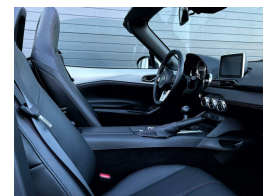

# Mazda MX-5 2.0 SkyActiv-G 160 GT-M

€22.990,00

Marge

Kenteken	S694JS
Brandstof	Benzine
Bouwjaar	2016
Tellerstand	53005 KM
Carrosserie	Cabrio
Transmissie	Handgeschakeld
Wegenbelasting	€ 97 - 108 per kwartaal
Kleur	Wit
Kleur interieur	zwart
Aantal deuren	2
Aantal zitplaatsen	2
Aantal cilinders	4
Cilinderinhoud	1998cc
Vermogen	118kW / 161pk
Aandrijving	Achterwielaandrijving
Gem. verbruik	6.6l / 100km
Gewicht	990kg
Topsnelheid	214km
Koppel	200nm
Max toeren p/m	6000

## Selectie van opties en accessoires

- Elektrische ramen voor
- Lederen bekleding
- Boordcomputer
- Cruise control
- Buitenspiegels verwarmbaar
- Voorstoelen verwarmd
- Regensensor
- Anti Blokkeer Systeem
- Anti doorSlip Regeling
- Bestuurdersairbag
- Zij airbag(s) voor
- Sperdifferentieel
- Lederen stuurwiel en versnellingspook
- Electronic climate control
- Passagiersairbag
- Alarm klasse 1 (startblokkering)
- Buitenspiegels elektrisch verstelbaar
- Sportonderstel
- Centrale deurvergrendeling met afstandsbediening
- Bandenspanningscontrolesysteem
- Start/stop systeem
- Rijstrooksensoren
- Keyless entry
- Dimlichten automatisch
- Elektronisch Stabiliteits Programma
- Lichtmetalen velgen 17"
- Elektronische remkrachtverdeling
- Binnenspiegel automatisch dimmend
- Stuurwiel multifunctioneel
- Parkeersensor achter
- Navigatiesysteem full map
- Spraakbediening
- Multimedia-voorbereiding
- Grootlichtassistent
- DAB
- Bluetooth telefoonvoorbereiding
- LED koplampen
- Audio installatie premium
- LED dagrijverlichting
- Dodehoek detectie
- Metaaldecoratie