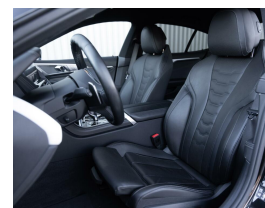

BMW 8-serie Gran Coupé 840i xDrive High Executive

€69.800,00

Incl. BTW

Eeltje Talstra
Karren met klasse

Kenteken	K636RL
Brandstof	Benzine
Bouwjaar	2019
Tellerstand	110352 KM
Carrosserie	Sedan
Transmissie	Automaat
Wegenbelasting	€ 272 - 308 per kwartaal
Kleur	Zwart
Kleur interieur	zwart
Aantal deuren	4
Aantal zitplaatsen	5
Aantal cilinders	6
Cilinderinhoud	2998cc
Vermogen	250kW / 341pk
Aandrijving	Vierwielaandrijving
Gem. verbruik	7.7l / 100km
Gewicht	1830kg
Topsnelheid	250km
Koppel	500nm
Max toeren p/m	5000