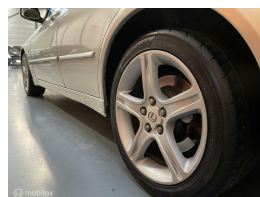

Lexus IS 300 Executive

€7.950,00

Marge

Kenteken	84JHZZ
Brandstof	Benzine
Bouwjaar	2002
Tellerstand	259371 KM
Carrosserie	Station
Transmissie	Automaat
Wegenbelasting	€ 207 - 233 per kwartaal

Kleur	Grijs
Kleur interieur	zwart
Aantal deuren	5
Aantal zitplaatsen	5
Aantal cilinders	6
Cilinderinhoud	2997cc
Vermogen	157kW / 214pk
Aandrijving	Achterwielaandrijving
Gem. verbruik	11.2l / 100km
Gewicht	1515kg
Topsnelheid	230km
Koppel	288nm
Max toeren p/m	5800