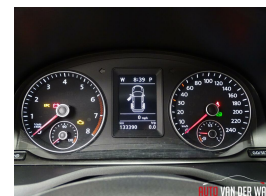

Volkswagen Caddy 1.4 TSi DSG Highline Navigatie-Cr.contr- Clima-Pdc-Stoelverwarming-Trekhaak-Lm.velgen

€22.500,00

Marge

Kenteken	S019HG
Brandstof	Benzine
Bouwjaar	2016
Tellerstand	133390 KM
Carrosserie	MPV
Transmissie	Automaat
Wegenbelasting	€ 163 - 183 per kwartaal
Kleur	Paars
Kleur interieur	antraciet
Aantal deuren	5
Aantal zitplaatsen	5
Aantal cilinders	4
Cilinderinhoud	1395cc
Vermogen	92kW / 125pk
Aandrijving	Voorwielaandrijving
Gem. verbruik	5.8l / 100km
Gewicht	1314kg
Topsnelheid	185km
Koppel	220nm
Max toeren p/m	5000