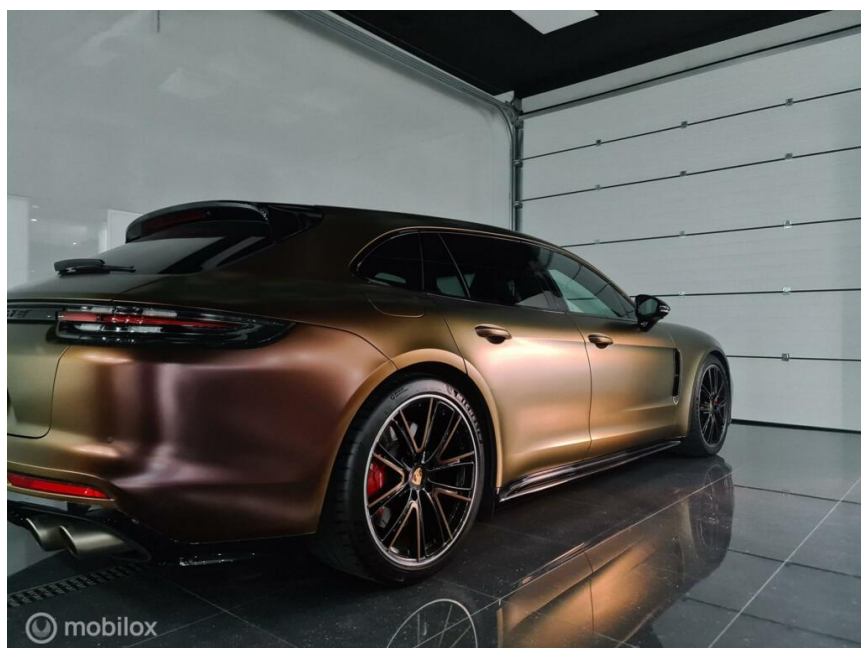

Porsche Panamera 4.0 Turbo

€114.900,00

Marge

Kenteken	L679BB
Brandstof	Benzine
Bouwjaar	2018
Tellerstand	59669 KM
Carrosserie	Hatchback
Transmissie	Automaat
Wegenbelasting	€ 316 - 358 per kwartaal
Kleur	Zwart
Kleur interieur	bruin
Aantal deuren	5
Aantal zitplaatsen	4
Aantal cilinders	8
Cilinderinhoud	3996cc
Vermogen	404kW / 550pk
Aandrijving	Vierwielaandrijving
Gem. verbruik	9.5l / 100km
Gewicht	2010kg
Topsnelheid	306km
Koppel	770nm
Max toeren p/m	5750