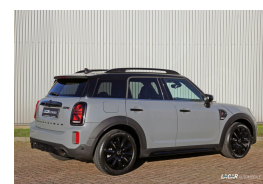

Mini Countryman 2.0 Cooper S John Cooper Works | Pano | BTW | 18 inch | VERKOCHT

€0,00

Incl. BTW

Brandstof	Benzine
Bouwjaar	2022
Tellerstand	7894 KM
Carrosserie	SUV
Transmissie	Automaat
Kleur	Grijs
Kleur interieur	zwart
Aantal deuren	5
Aantal zitplaatsen	5
Aantal cilinders	4
Cilinderinhoud	1998cc
Vermogen	131kW / 178pk
Aandrijving	Voorwielaandrijving
Gem. verbruik	6.4l / 100km
Gewicht	1455kg
Topsnelheid	225km
Koppel	280nm
Max toeren p/m	5000