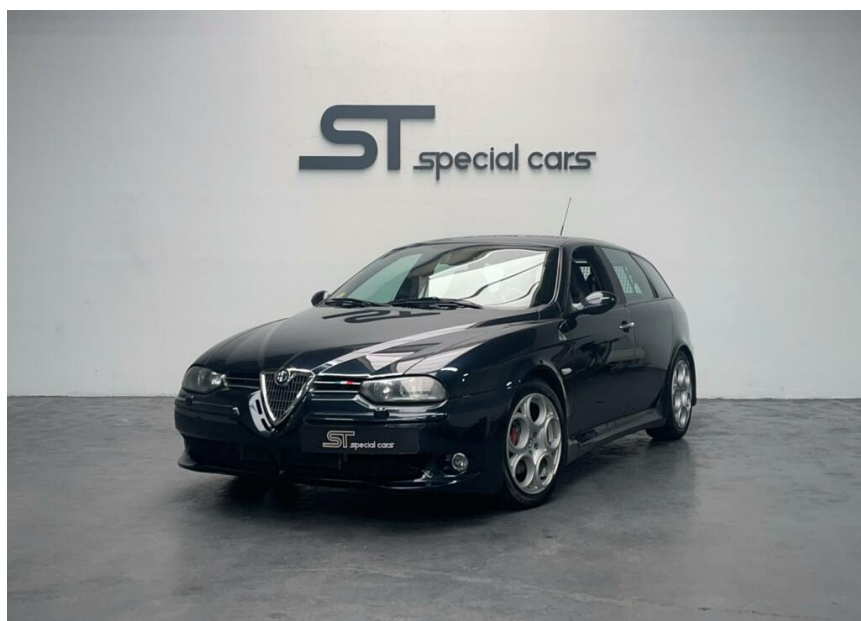

Alfa Romeo 156 Sportwagon 3.2 V6 GTA Selespeed AUT|foutloos

Marge

Kenteken	01SFK8
Brandstof	Benzine
Bouwjaar	2003
Tellerstand	130620 KM
Transmissie	Automaat
Wegenbelasting	€ 185 - 208 per kwartaal
Kleur	Groen
Kleur interieur	Zwart
Aantal deuren	5
Aantal zitplaatsen	5
Aantal cilinders	6
Cilinderinhoud	3179cc
Vermogen	184kW / 251pk
Gewicht	1435kg
Topsnelheid	250km

Selectie van opties en accessoires

- Anti Blokkeer Systeem
- Airco met automatische regeling
- Alarmsysteem
- Audio-navigatiesysteem
- Buitenspiegels elektrisch verstelbaar
- Buitenspiegels verwarmbaar
- CD-wisselaar
- Centrale vergrendeling met afstandsbediening
- Cruise control
- Elektrische ramen achter
- Elektrische ramen voor
- Lederen stuurwiel
- Lichtmetalen velgen 17"
- Metaalkleur parelmoer
- Skiluk
- Alarm klasse 1 (startblokkering)
- Achterbank met armsteun
- Airbag(s) hoofd achter
- Airbag(s) hoofd voor
- Airbag(s) side voor
- Electronic Brake Distribution
- Halogeen mistlampen
- Versnellingspook
- Wis-/was installatie voor koplampen
- Xenon koplampen en koplampreiniging