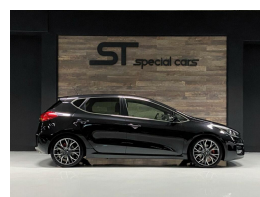

**Kia cee'd 1.6 TGDI GT-Track, Line Assist, Navi, Stuur ver.**

€0,00

Marge

Brandstof	<b>Benzine</b>
Bouwjaar	<b>2015</b>
Tellerstand	<b>122305 KM</b>
Carrosserie	<b>Hatchback</b>
Transmissie	<b>Handgeschakeld</b>
Kleur	<b>Zwart</b>
Kleur interieur	<b>Zwart</b>
Aantal deuren	<b>5</b>
Aantal zitplaatsen	<b>5</b>
Aantal cilinders	<b>4</b>
Cilinderinhoud	<b>1591cc</b>
Vermogen	<b>150kW / 204pk</b>
Gewicht	<b>1282kg</b>