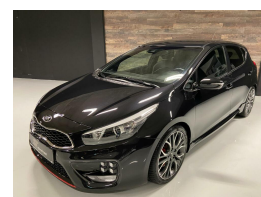

**Kia cee'd 1.6 TGDI GT-Track, Line Assist, Navi, Stuur ver.**

€0,00

Marge

Brandstof	<b>Benzine</b>
Bouwjaar	<b>2015</b>
Tellerstand	<b>122305 KM</b>
Carrosserie	<b>Hatchback</b>
Transmissie	<b>Handgeschakeld</b>
Kleur	<b>Zwart</b>
Kleur interieur	<b>Zwart</b>
Aantal deuren	<b>5</b>
Aantal zitplaatsen	<b>5</b>
Aantal cilinders	<b>4</b>
Cilinderinhoud	<b>1591cc</b>
Vermogen	<b>150kW / 204pk</b>
Gewicht	<b>1282kg</b>